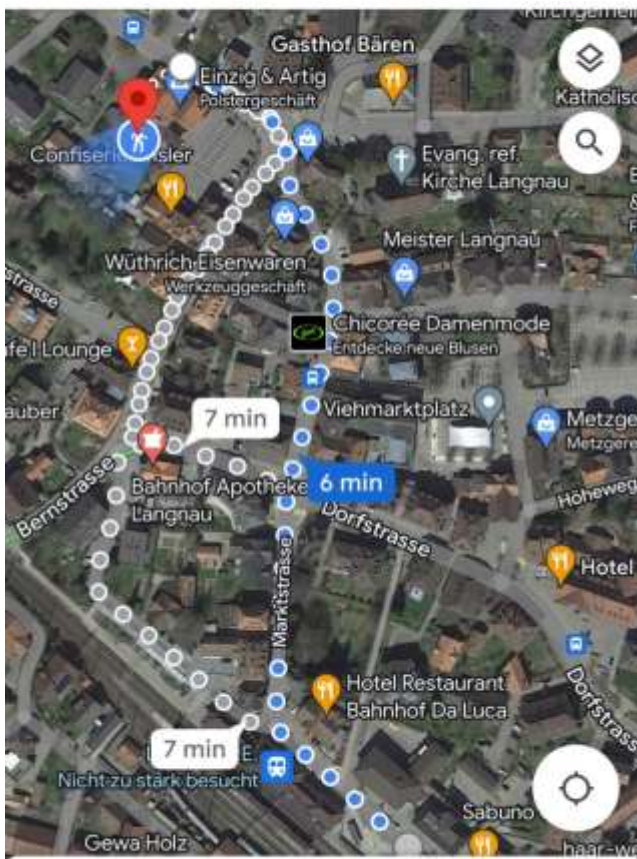

WEGBESCHREIBUNG

Akademie für musikpädagogische Innovation – Oberstrasse 3 – CH-3550 Langnau im Emmental

Mit der Bahn von Bern oder Luzern nach Langnau i.E.
Fussweg vom Bahnhof ca. 450 Meter:

6 min (450 m)
über Marktstrasse

Mit dem Auto: Adresse ins Navi eingeben.
3 Fahrzeuge können vor dem Haus parkieren: